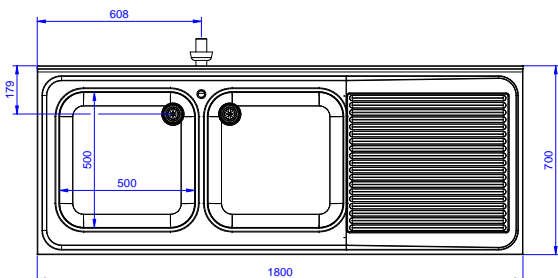

2025.01.20

Zepředu

Boční

D = Odpad

Shora

Hlavní informace

Vnější rozměry, Šířka	1800 mm
Vnější rozměry, Hloubka	700 mm
Vnější rozměry, Výška	1000 mm
Zadní zvýšený límec, výška	100 mm
Zadní zvýšený límec, hloubka	13 mm
Zadní zvýšený límec, radius	R=16
Počet dřezů	2
Rozměry dřezu	500x500xH250
Síla pracovní desky	50 mm
Netto váha:	62 kg

Příslušenství

Mycí centrum pro podpultovou myčku 1800 mm, se 2 dřezy VLEVO, odkapnice vpravo

Společnost si vyhrazuje právo provádět změny v produktech bez předchozího upozornění. Všechny informace byly správné v době tisku.