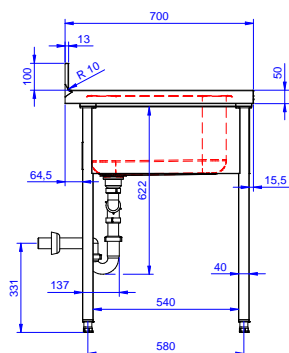

Zkrácená specifikace

Položka č.

Konstrukce z nerez oceli. 50 mm silná pracovní deska z AISI304 1mm se zvýšeným okrajem po obvodu proti přetékání vody. Zadní zvýšený límeč V=100 mm s integrovaným oblým rohem. Nerezové čtvercové nohy 40x40 mm, výškově stavitelné.

SCHVÁLENO: _____

Electrolux
PROFESSIONAL

Příslušenství
Mycí centrum pro podpultovou myčku 1800
mm, se 2 dřezy VLEVO, odkapnice vpravo

- Stojánková mixovací baterie páková s otočným KRÁTKÝM raménkem, 3/4", jednootvorová. PNC 855323
- Maxireel - samonavíjecí hadice s pistolí, 6m. Provozní teplota koncové pistole do 40°C, hadice do 90°C. V případě potřeby používání vody s teplotou nad 40°C (max. do 90°C) lze objednat i provedení koncovky do 90°C. PNC 855327
- Stojánková mixovací baterie s otočným raménkem, NOŽNÍ ovládání, 3/4. PNC 855328
- Falešné děrované dno k dřezu 500x500 mm vpravo/vlevo, řada Standard. PNC 895200
- Plastový sifon, 2" k mycímu stolu. PNC 895313

Příslušenství
Mycí centrum pro podpultovou myčku 1800 mm, se 2 dřezy VLEVO,
odkapnice vpravo
Společnost si vyhrazuje právo provádět změny v produktech bez předchozího upozornění. Všechny informace byly správné v době tisku.

2025.01.20

Zepředu

Boční

D = Odpad

Shora

Hlavní informace

Vnější rozměry, Šířka	1800 mm
Vnější rozměry, Hloubka	700 mm
Vnější rozměry, Výška	1000 mm
Zadní zvýšený límec, výška	100 mm
Zadní zvýšený límec, hloubka	13 mm
Zadní zvýšený límec, radius	R=16
Počet dřezů	2
Rozměry dřezu	500x500xH250
Síla pracovní desky	50 mm
Netto váha:	62 kg