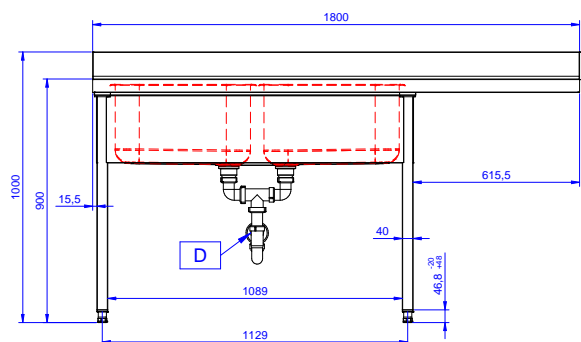

Zkrácená specifikace

Položka č.

Konstrukce z nerez oceli. 50 mm silná pracovní deska z AISI304 1mm se zvýšeným okrajem po obvodu proti přetékání vody. Zadní zvýšený límeč V=100 mm s integrovaným oblým rohem. Nerezové čtvercové nohy 40x40 mm, výškově stavitelné.

Vlevo 2 dřezy 500x500x250 mm každý, zakrytované, s přepadovou trubkou; vpravo odkapnice pod kterou lze umístit podpultovou myčku.

Hlavní funkce a vlastnosti

- Konstrukce stolů je testována na pevnost, stabilitu a spolehlivost.

Příslušenství
Mycí centrum pro podpultovou myčku 1800 mm, se 2 dřezy VLEVO,
odkapnice vpravo
Společnost si vyhrazuje právo provádět změny v produktech bez předchozího upozornění. Všechny informace byly správné v době tisku.

2025.01.20

Zepředu

Boční

D = Odpad

Shora

Hlavní informace

Vnější rozměry, Šířka	1800 mm
Vnější rozměry, Hloubka	700 mm
Vnější rozměry, Výška	1000 mm
Zadní zvýšený límec, výška	100 mm
Zadní zvýšený límec, hloubka	13 mm
Zadní zvýšený límec, radius	R=16
Počet dřezů	2
Rozměry dřezu	500x500xH250
Síla pracovní desky	50 mm
Netto váha:	62 kg